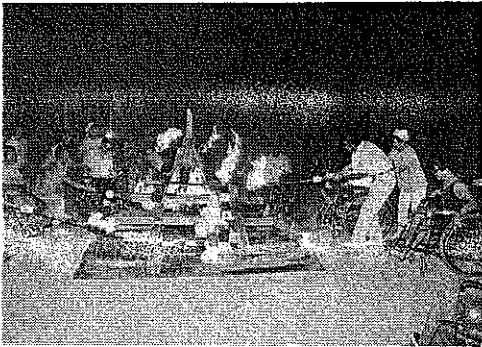

## 三恵アルバム

◀ ショッピング 6月1日

フジグラン松山にて家族といっしょに  
楽しいショッピング

第3回夜間防火訓練 6月19日 ▶

夜間を想定し、寮母4名宿直者1名で  
1階入所者48名全員を避難さす

◀ 火祭り 7月21日

日本レクレーション協会松山支部の協  
力を得て歌とゲームで楽しい夜を過ごす

海水浴 7月27日 ▶

志々摩ヶ原海水浴場にて  
波とたわむれる

◀ 三内農協夜市 8月13日

みんな子供の頃にもどって  
大はしゃぎ